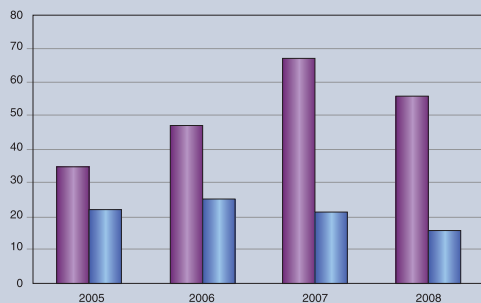

СТР. 32

СТР. 46

Обзор российской стекольной отрасли в кризис

Новая система REHAU Delight-Design – гармония света и стиля

Новая разработка компании REHAU – система оконных профилей Delight-Design – стала воплощением современных тенденций в архитектуре и дизайне