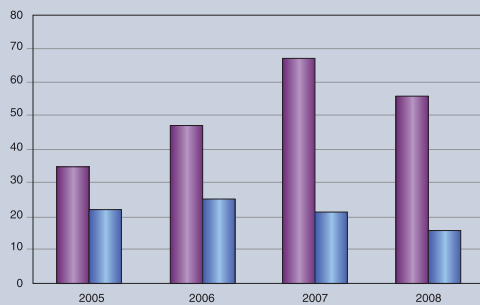

СТР. 32

СТР. 46

Обзор российской стекольной отрасли в кризис

Новая система REHAU Delight-Design – гармония света и стиля

Новая разработка компании REHAU – система оконных профилей Delight-Design – стала воплощением современных тенденций в архитектуре и дизайне